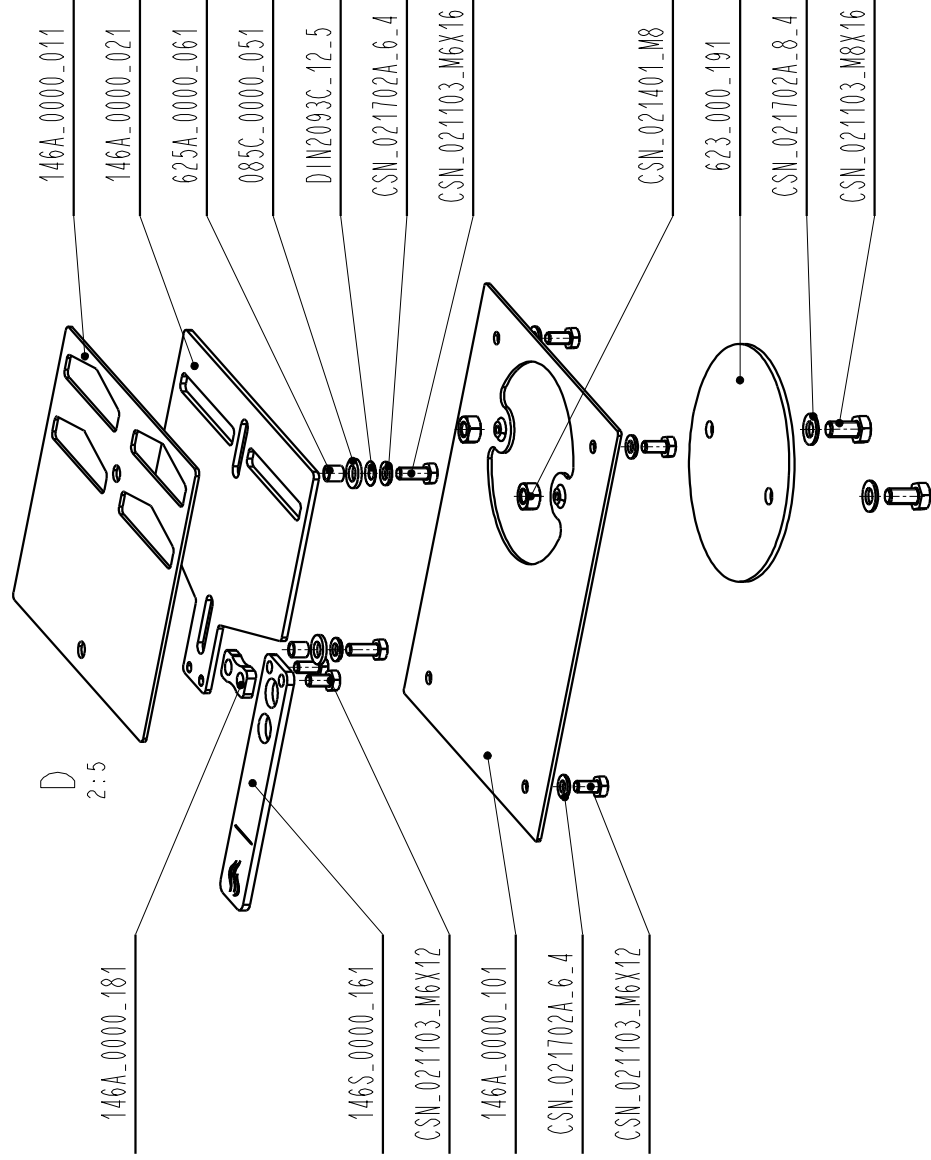

DIMP 1000 1F

Ersatzteilliste Kaminofen  
Spare parts list  
Catalogue des pièces détachées  
Katalog náhradních dílů

DIMP 1000 1F

Gültig seit:  
Valid from:  
Valide:  
Platný od:

14.07.2016

Blatt:  
Page:  
Strana:

4 / 6

025A\_0000\_021